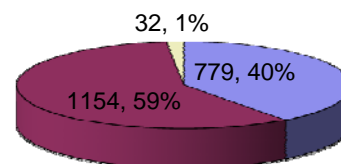

CAUSAS INGRESADAS TOTAL PROVINCIAL AÑO 2013
3937 CAUSAS

- Causas Mediadas
- Acuerdos
- Sin Acuerdos
- Desistimientos
- Incomparecencias
- Cierre administrativo
- En trámite

EFFECTIVAMENTE MEDIADOS:

2013

Efectivamente mediados	1965
Acuerdos	779
Sin Acuerdos	1154
Cierre Administrativo	32

TOTAL PROVINCIAL CAUSAS EFFECTIVAMENTE MEDIADAS
AÑO 2013
1965 CAUSAS

- Acuerdos
- Sin Acuerdos
- Cierre Administrativo

TOTAL PROVINCIAL AÑO 2013

TOTAL PROVINCIAL AÑO 2013