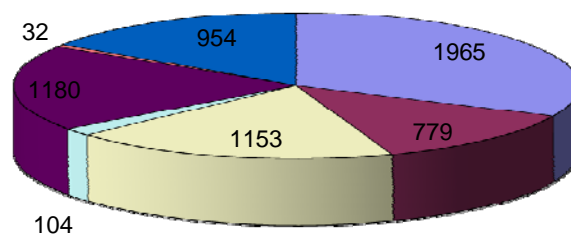

TOTAL PROVINCIAL AÑO 2013

TOTAL PROVINCIAL AÑO 2013

POR RESULTADO:

2013

Causas ingresadas	3937
Causas Mediadas	1965
Acuerdos	779
Sin Acuerdos	1153
Desistimientos	104
Incomparecencias	1180
Cierre administrativo	32
En trámite	954

CAUSAS INGRESADAS TOTAL PROVINCIAL AÑO 2013
3937 CAUSAS

- Causas Mediadas
- Acuerdos
- Sin Acuerdos
- Desistimientos
- Incomparecencias
- Cierre administrativo
- En trámite

EFFECTIVAMENTE MEDIADOS:

2013

Efectivamente mediados	1965
Acuerdos	779
Sin Acuerdos	1154
Cierre Administrativo	32

TOTAL PROVINCIAL CAUSAS EFFECTIVAMENTE MEDIADAS
AÑO 2013
1965 CAUSAS

- Acuerdos
- Sin Acuerdos
- Cierre Administrativo

TOTAL PROVINCIAL AÑO 2013

TOTAL PROVINCIAL AÑO 2013