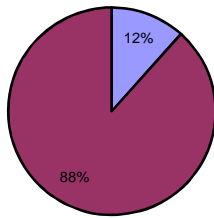

ESTADISTICAS MENSUALES DE MEDIACION RESISTENCIA AÑO 2015

ANUAL ACUMULADO (HASTA 12/15)

	TOT	CIVILES		PENALES		POCENTAJE ACUERDOS
		Asesorías, Juzg. Familia, y Civiles		Fiscalías , Camaras y Juzgados		
		NO	SI	NO	SI	
CONTRERAS	142	15	124	0	3	89,4
RAMIREZ DUARTE GISELA	120	15	104	0	1	87,5
FERNANDEZ SILVIA	166	22	144	0	0	86,7
VECCHIETTI GABRIEL	126	9	82	2	33	91,3
RANO	193	21	170	0	2	89,1
MEDIADORES EXTERNOS	1	0	1	0	0	100,0
JOVANOVICH DIEGO	248	22	164	6	56	88,7
GARAYOA NATALIA	194	19	173	0	2	90,2
DENIS JORGE	229	17	100	8	104	89,1
	0	0	0	0	0	0,0
TOTALES AUDIENCIAS	1419	140	1062	16	201	89,0
TOTAL SOLICITUDES	3488	2986		502		
PORCENTAJES AUDIENCIAS CELEBRADAS	40,68	%				
PORCENTAJE ACUERDOS PENALES	92,6	%				
PORCENTAJE ACUERDOS CIVILES	88,35	%				

ACUERDOS CIVILES

ACUERDOS PENALES

131

AUDIENCIAS AÑO 2015