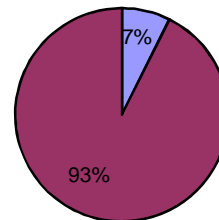

ESTADISTICAS MENSUALES DE MEDIACION RESISTENCIA AÑO 2015

ANUAL ACUMULADO (HASTA 12/15)

	TOT	CIVILES		PENALES		POCENTAJE ACUERDOS
		Asesorías, Juzg. Familia, y Civiles		Fiscalías , Camaras y Juzgados		
		NO	SI	NO	SI	
CONTRERAS	142	15	124	0	3	89,4
RAMIREZ DUARTE GISELA	120	15	104	0	1	87,5
FERNANDEZ SILVIA	166	22	144	0	0	86,7
VECCHIETTI GABRIEL	126	9	82	2	33	91,3
RANO	193	21	170	0	2	89,1
MEDIADORES EXTERNOS	1	0	1	0	0	100,0
JOVANOVICH DIEGO	248	22	164	6	56	88,7
GARAYOA NATALIA	194	19	173	0	2	90,2
DENIS JORGE	229	17	100	8	104	89,1
	0	0	0	0	0	0,0
TOTALES AUDIENCIAS	1419	140	1062	16	201	89,0
TOTAL SOLICITUDES	3488	2986		502		
PORCENTAJES AUDIENCIAS CELEBRADAS	40,68	%				
PORCENTAJE ACUERDOS PENALES	92,6	%				
PORCENTAJE ACUERDOS CIVILES	88,35	%				

ACUERDOS CIVILES

ACUERDOS PENALES

131

AUDIENCIAS AÑO 2015