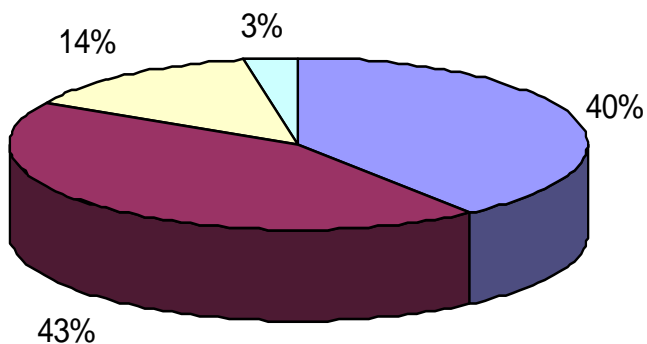

SAN MIGUEL DE TUCUMÁN, 22 de diciembre de 2.014.-

ESTADISTICAS JU.FE.JUS.

CONCEPCION

ESTADISTICAS GENERALES

PERIODO: 01/12/2013 - 30/11/2014

CIERRE	CANTIDAD	PORCENTAJE
CON ACUERDO	398	40%
SIN ACUERDO	427	43%
INCOMPARECENCIA	141	14%
DESISTIMIENTO	31	3%
TOTAL	997	100%

**ESTADISTICAS CMJ CONCEPCION 01-12-2013
AL 30-11-2014**

■ CON ACUERDO ■ SIN ACUERDO ■ INCOMPARECENCIA ■ DESISTIMIENTO

CASOS EFECTIVAMENTE MEDIADOS

CIERRE	CANTIDAD	PORCENTAJE
CON ACUERDO	398	48%
SIN ACUERDO	427	52%
TOTAL	825	100%

**CASOS EFECTIVAMENTE MEDIADOS CMJ
CONCEPCION 01-12-2013 AL 30-11-2014**