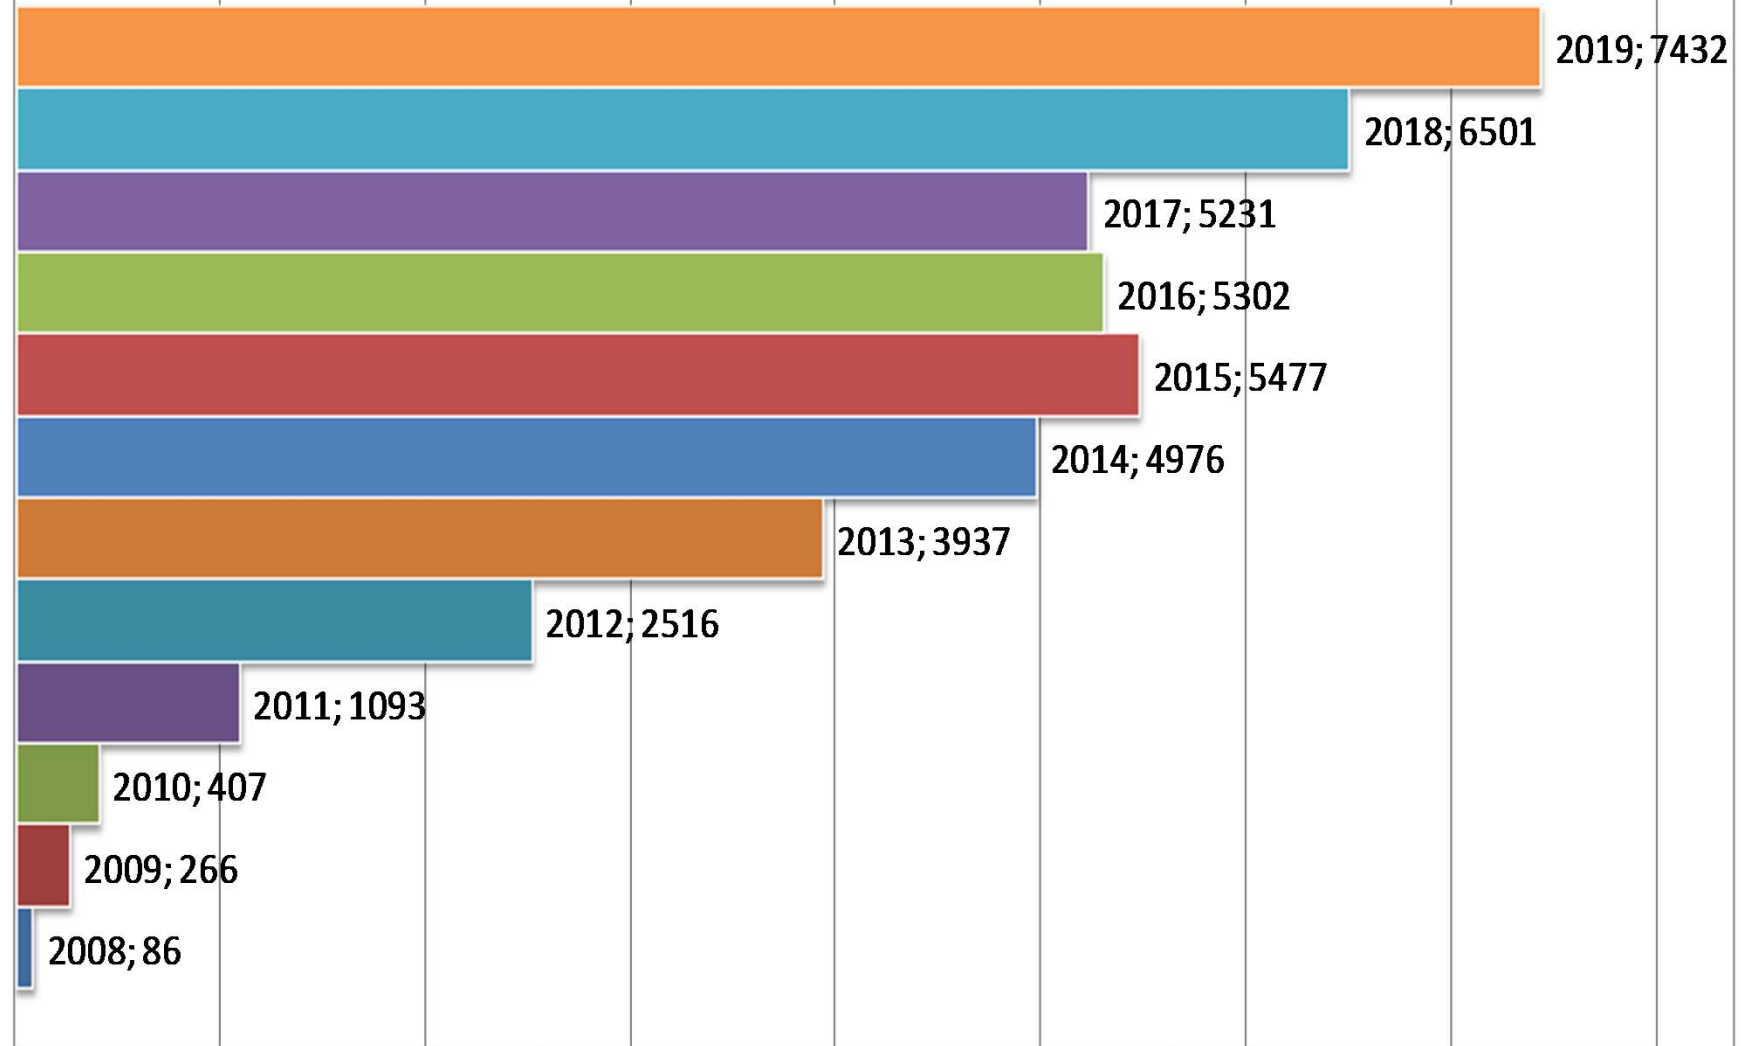

INFORME MEDIACION
PROVINCIA DE SAN LUIS
AÑO 2019

CANTIDAD DE CAUSAS INGRESADAS

7432

CAUSAS EFECTIVAMENTE MEDIADAS

4427

ACUERDOS

1737

SIN ACUERDOS

2680

INCOMPARECENCIA

1486

DESISTIMIENTO

186

CIERRE ADMINISTRATIVO

86

TOTAL PROVINCIAL DE CAUSAS INGRESADAS A MEDIACIÓN POR AÑO

0

1000

2000

TOTAL PROVINCIAL AÑO 2008-2019

6000

7000

8000

43.224