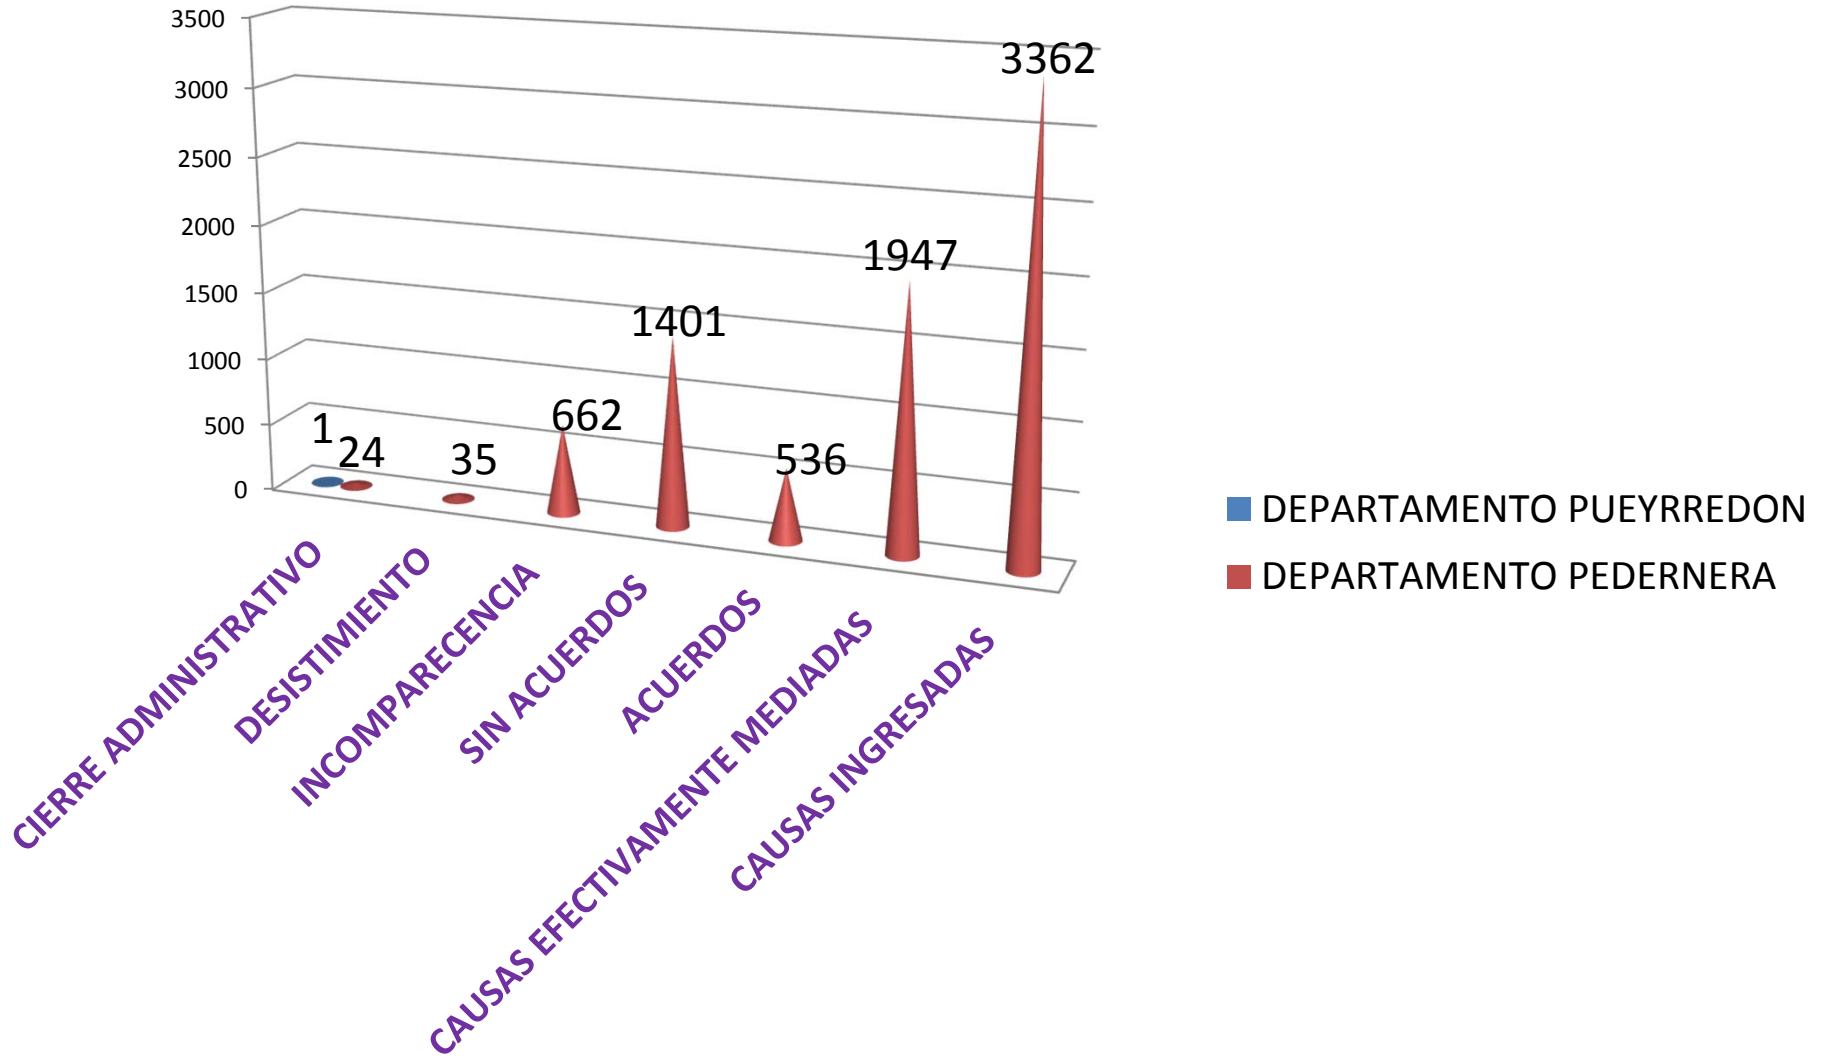

INFORME MEDIACION
PROVINCIA DE SAN LUIS
AÑO 2019

CANTIDAD DE CAUSAS INGRESADAS

7432

CAUSAS EFECTIVAMENTE MEDIADAS

4427

ACUERDOS

1737

SIN ACUERDOS

2680

INCOMPARECENCIA

1486

DESISTIMIENTO

186

CIERRE ADMINISTRATIVO

86

TOTAL PROVINCIAL DE CAUSAS INGRESADAS A MEDIACIÓN POR AÑO

0

1000

2000

TOTAL PROVINCIAL AÑO 2008-2019

6000

7000

8000

43.224

INFORME MEDIACIÓN PROVINCIA DE SAN LUIS AÑO 2018

INFORME MEDIACIÓN PROVINCIA DE SAN LUIS AÑO 2019

COMPARACIÓN AÑO 2018-2019

DATOS DE MEDIACIÓN POR DEPARTAMENTO DE LA PROVINCIA