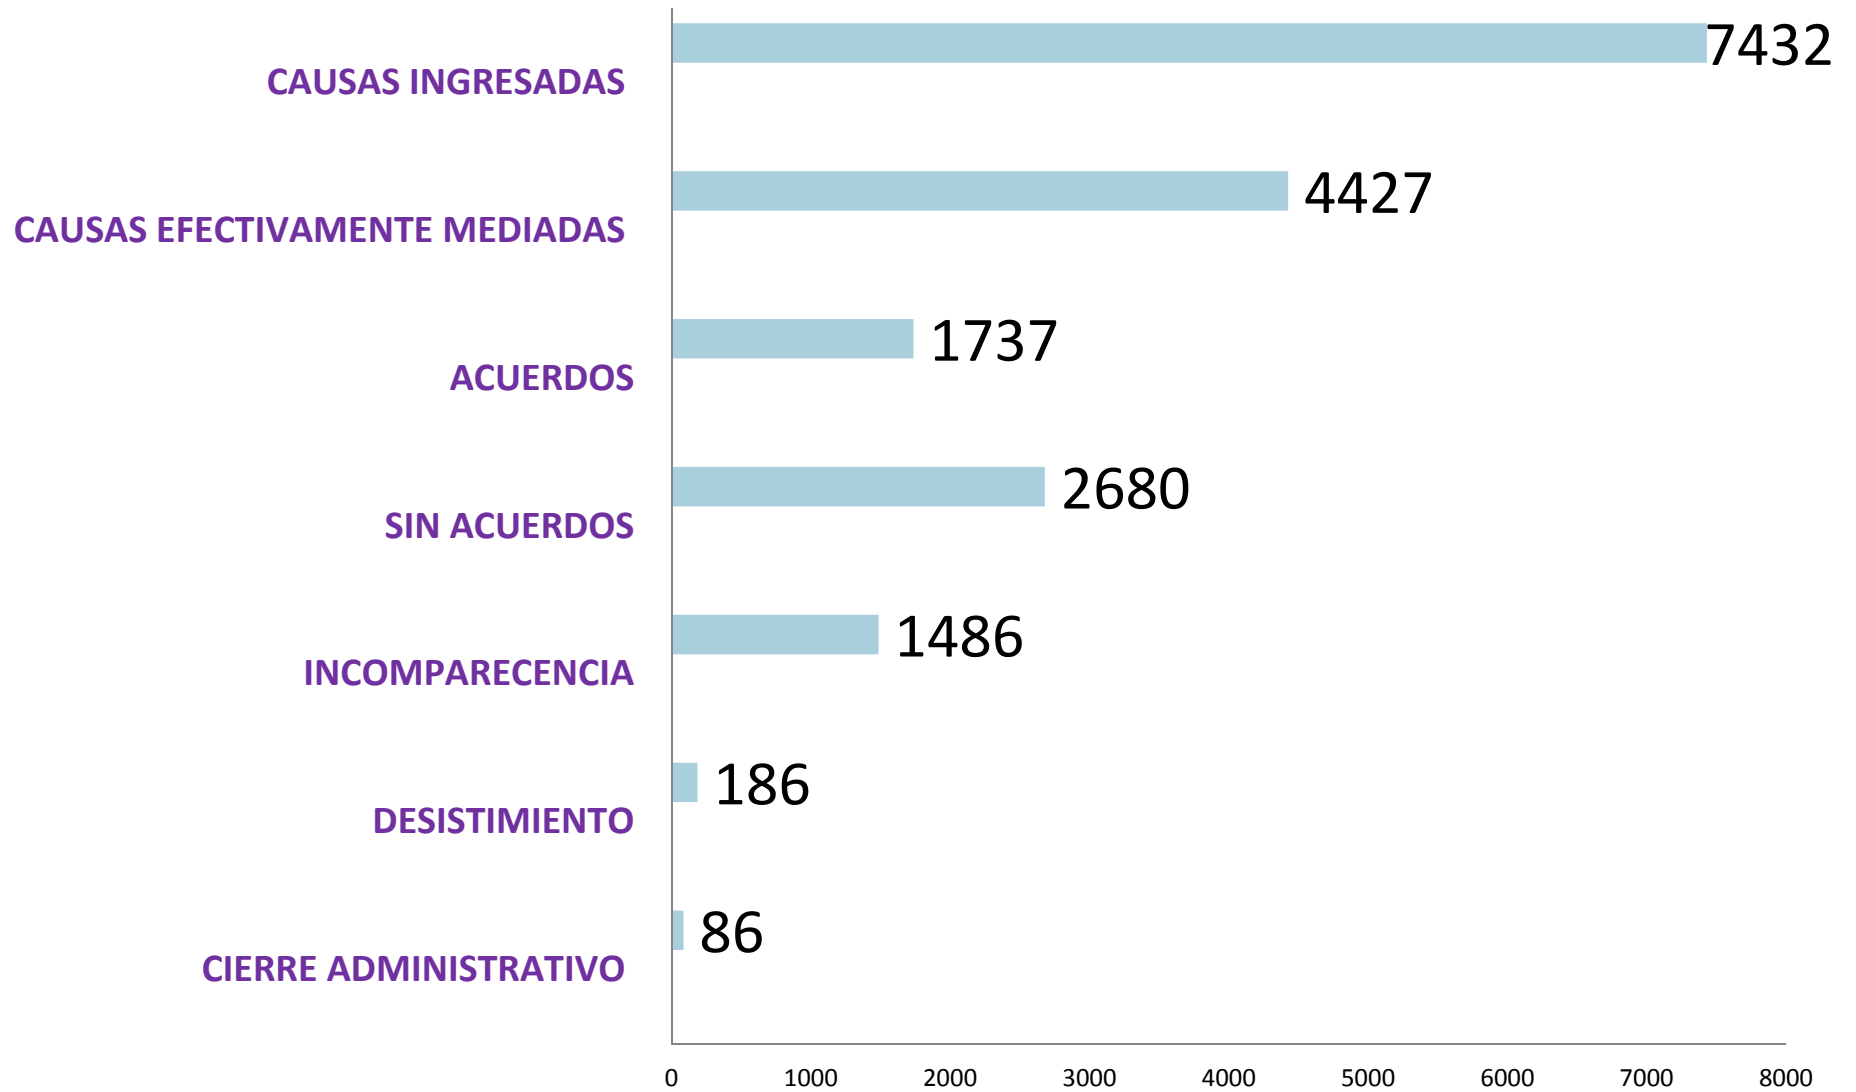

INFORME MEDIACION
PROVINCIA DE SAN LUIS
AÑO 2019

CANTIDAD DE CAUSAS INGRESADAS

7432

CAUSAS EFECTIVAMENTE MEDIADAS

4427

ACUERDOS

1737

SIN ACUERDOS

2680

INCOMPARECENCIA

1486

DESISTIMIENTO

186

CIERRE ADMINISTRATIVO

86

TOTAL PROVINCIAL DE CAUSAS INGRESADAS A MEDIACIÓN POR AÑO

0

1000

2000

TOTAL PROVINCIAL AÑO 2008-2019

6000

7000

8000

43.224

INFORME MEDIACIÓN PROVINCIA DE SAN LUIS AÑO 2018

INFORME MEDIACIÓN PROVINCIA DE SAN LUIS AÑO 2019

COMPARACIÓN AÑO 2018-2019

DATOS DE MEDIACIÓN POR DEPARTAMENTO DE LA PROVINCIA