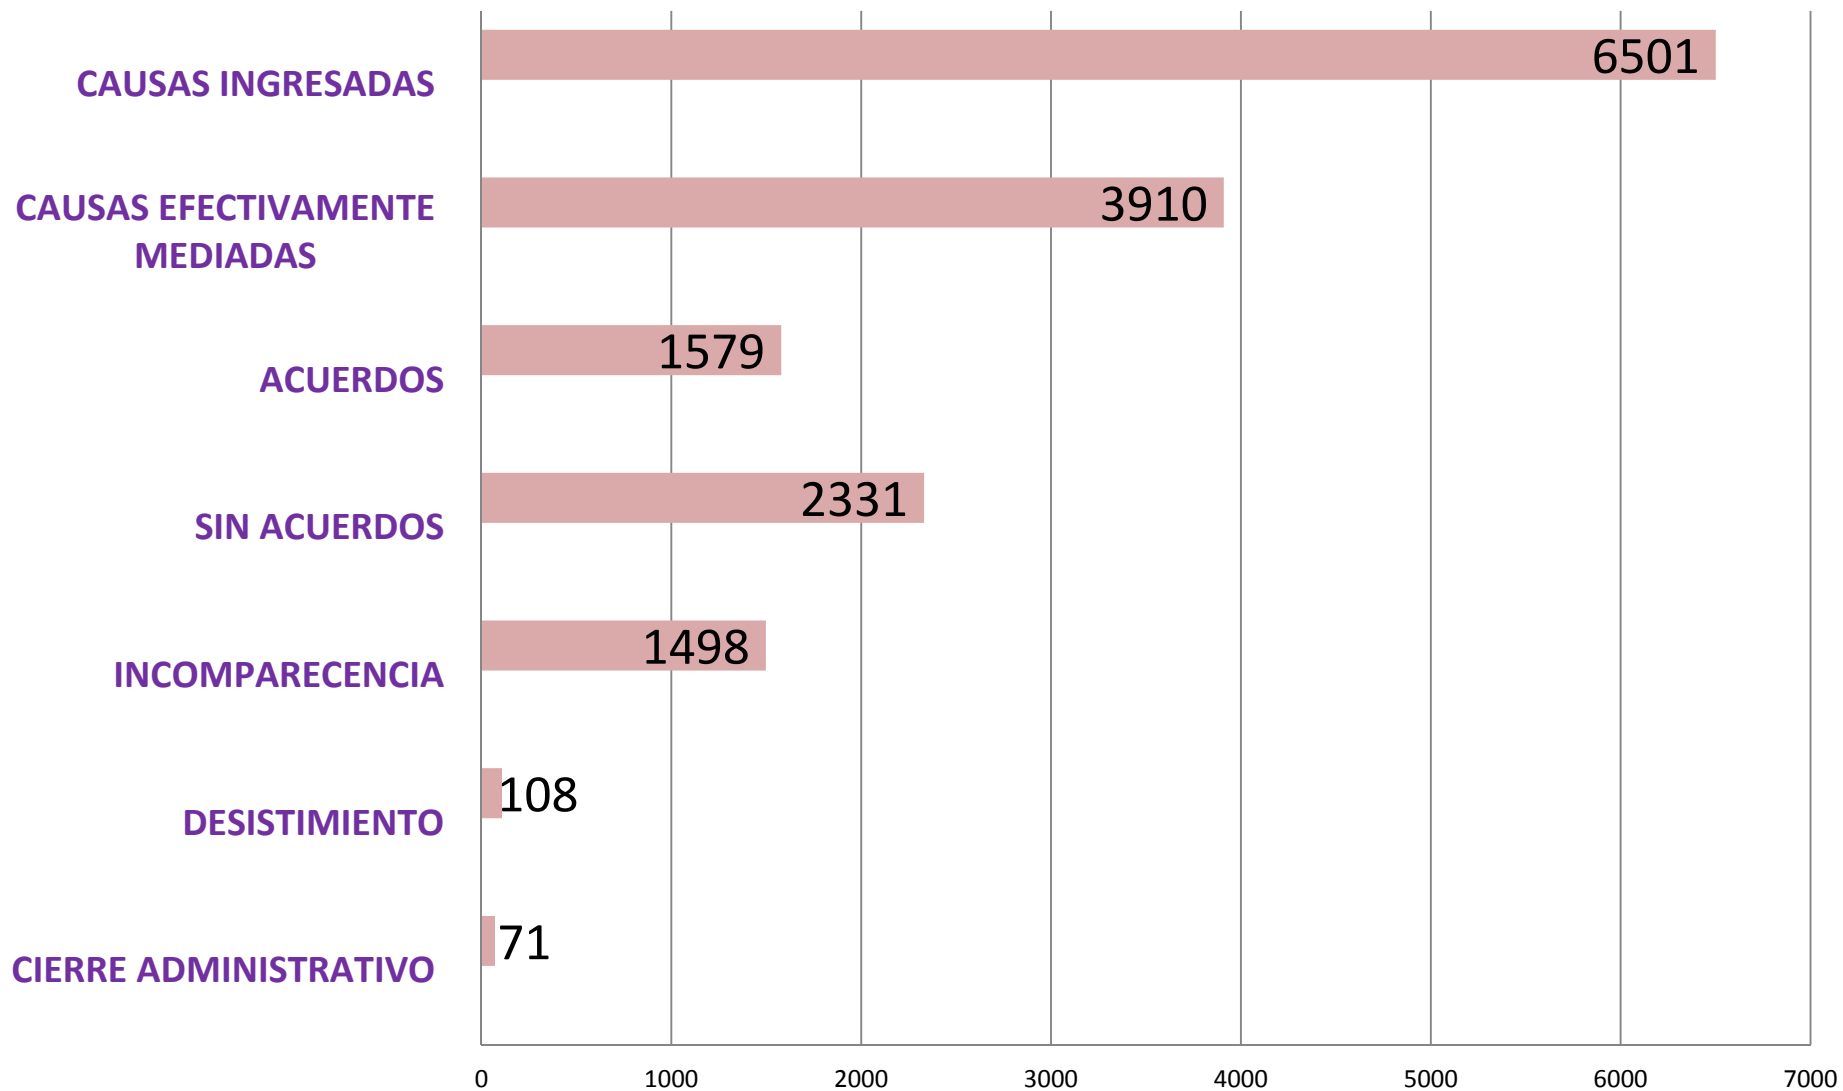

INFORME MEDIACION
PROVINCIA DE SAN LUIS
AÑO 2019

CANTIDAD DE CAUSAS INGRESADAS

7432

CAUSAS EFECTIVAMENTE MEDIADAS

4427

ACUERDOS

1737

SIN ACUERDOS

2680

INCOMPARECENCIA

1486

DESISTIMIENTO

186

CIERRE ADMINISTRATIVO

86

TOTAL PROVINCIAL DE CAUSAS INGRESADAS A MEDIACIÓN POR AÑO

0

1000

2000

TOTAL PROVINCIAL AÑO 2008-2019

6000

7000

8000

43.224

INFORME MEDIACIÓN PROVINCIA DE SAN LUIS AÑO 2018

INFORME MEDIACIÓN PROVINCIA DE SAN LUIS AÑO 2019

COMPARACIÓN AÑO 2018-2019

DATOS DE MEDIACIÓN POR DEPARTAMENTO DE LA PROVINCIA