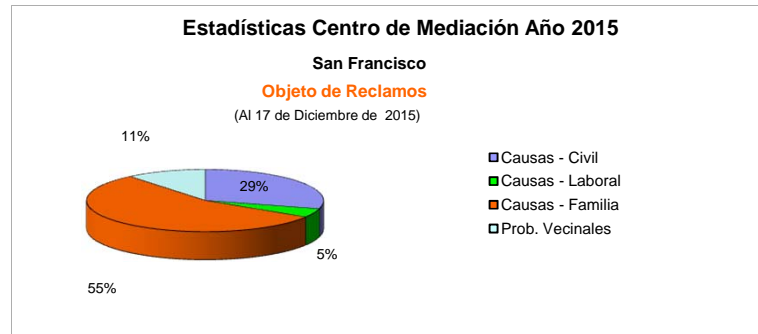

ESTADISTICAS CAUSAS INGRESADAS EN EL AÑO 2015

MEDIACION - SAN FRANCISCO

POR RESULTADO:

2015	
Causas ingresadas	174
Acuerdos	57
Sin Acuerdos	33
Desistimientos	11
Incomparecencias	58
Cierre Adm.	2
En trámite	13

OBJETO DE RECLAMOS

2015	
Causas - Civil	51
Causas - Laboral	8
Causas - Familia	96
Prob. Vecinales	19

CAUSAS EFECTIVAMENTE MEDIADAS: 90

Con Acuerdo	57
Sin Acuerdo	33