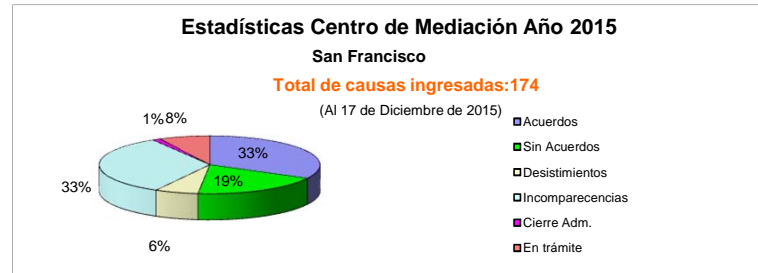

ESTADISTICAS CAUSAS INGRESADAS EN EL AÑO 2015

MEDIACION - SAN FRANCISCO

POR RESULTADO:

2015	
Causas ingresadas	174
Acuerdos	57
Sin Acuerdos	33
Desistimientos	11
Incomparecencias	58
Cierre Adm.	2
En trámite	13

OBJETO DE RECLAMOS

2015	
Causas - Civil	51
Causas - Laboral	8
Causas - Familia	96
Prob. Vecinales	19

CAUSAS EFECTIVAMENTE MEDIADAS: 90

Con Acuerdo	57
Sin Acuerdo	33